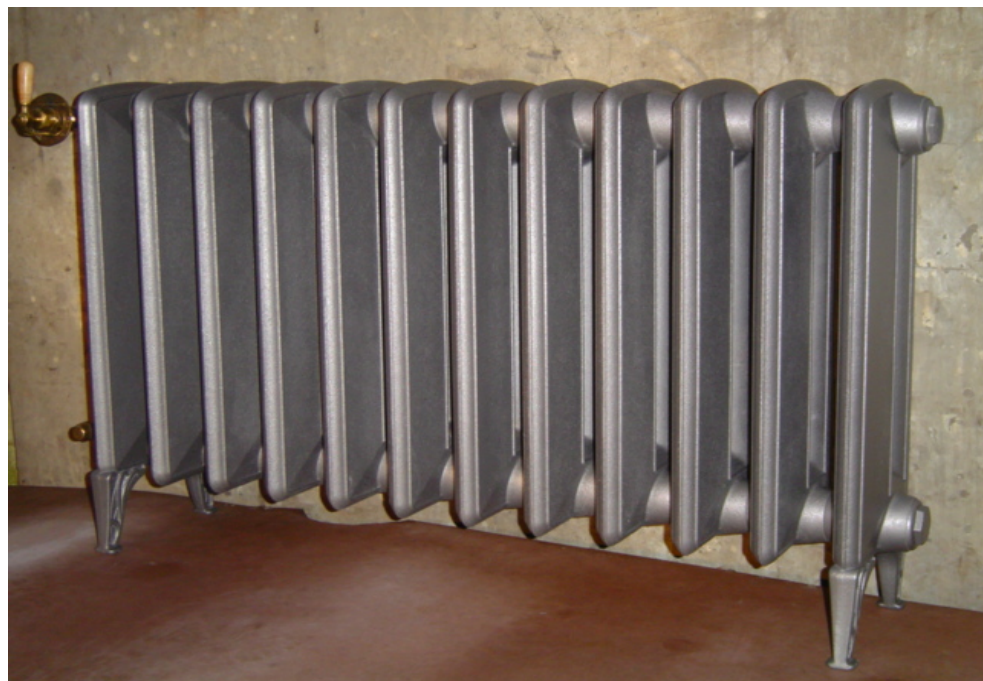

MURATEL

BOHEMIA Gietijzeren staande radiator

hoogte	634 mm
diepte	225 mm
lengte per element	86 mm
gewicht	13,2 kg
warmteafgifte 75/65°	110 W

De bohemia word standaard afgeleverd in grijze grondverf (zie foto's)